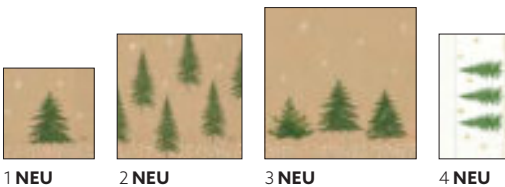

HUMBLE TREES

Neu

FARBlich KOMBINIERBAR MIT

NR.	ART.-NR.	BESCHREIBUNG	PACK			
1	208493	Zelltuch-Serviette, 3-lagig, 24 x 24 cm	8 x 250	•	•	•
	208483	Zelltuch-Serviette, 3-lagig, 24 x 24 cm	20 x 50	•	•	•
2	208485	Zelltuch-Serviette, 3-lagig, 33 x 33 cm	4 x 250	•	•	•
	208484	Zelltuch-Serviette, 3-lagig, 33 x 33 cm	10 x 50	•	•	•
3	208486	Bio Dunisoft® Serviette, 40 x 40 cm	6 x 60	•	•	•