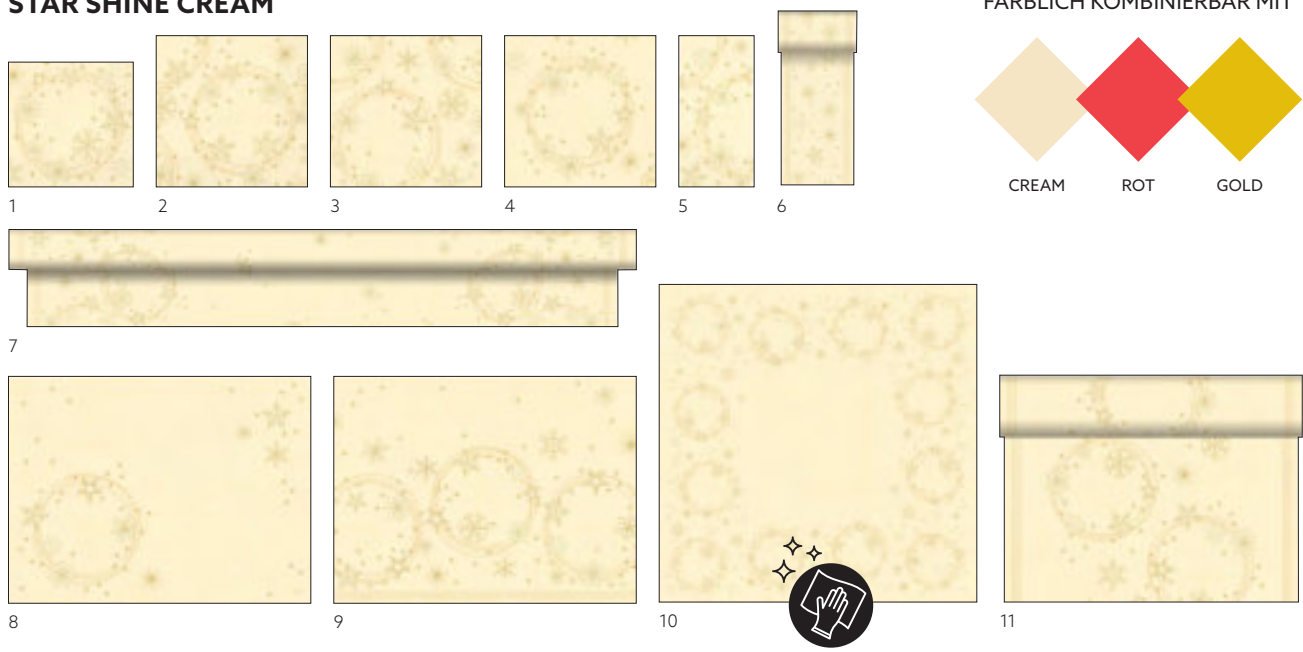

STAR SHINE CREAM

NR.	ART.-NR.	BESCHREIBUNG	PACK			
1	200822	Zelltuch-Serviette, 3-lagig, 33 x 33 cm	10 x 50			
	200823	Zelltuch-Serviette, 3-lagig, 33 x 33 cm	4 x 250			
2	200826	Zelltuch-Serviette, 3-lagig, 40 x 40 cm	4 x 250			
3	200832	Klassik-Serviette, 40 x 40 cm	6 x 50			
4	200834	Dunisoft® Serviette, 40 x 40 cm	6 x 60			
	200837	Dunilin® Serviette, 40 x 40 cm	5 x 45			
5	204427	Zelltuch-Serviette, 3-lagig, 1/8-Kopffalz, 40 x 40 cm	4 x 250			
6	200824	Dunichel® Tischläufer, 0,15 x 20 m	6 x 1			

NR.	ART.-NR.	BESCHREIBUNG	PACK			
7	200827	Dunichel® Tischdeckenrollen, 1,18 x 10 m	6 x 1			
	200828	Dunichel® Tischdeckenrollen, 1,18 x 25 m	2 x 1			
8	200825	Dunichel® Tischset, 30 x 40 cm	5 x 100			
9	200838	Papier Tischset, 30 x 40 cm	4 x 250			
10	200830	Dunisilk® Mitteldecke, abwischbar, 84 x 84 cm	5 x 20			
	200833	Dunichel® Mitteldecke, 84 x 84 cm	5 x 20			
	200835	Dunichel® Mitteldecke, 84 x 84 cm	1 x 100			
11	200836	Dunichel® Tête-à-Tête-Tischläufer, 0,4 x 24 m	4 x 1