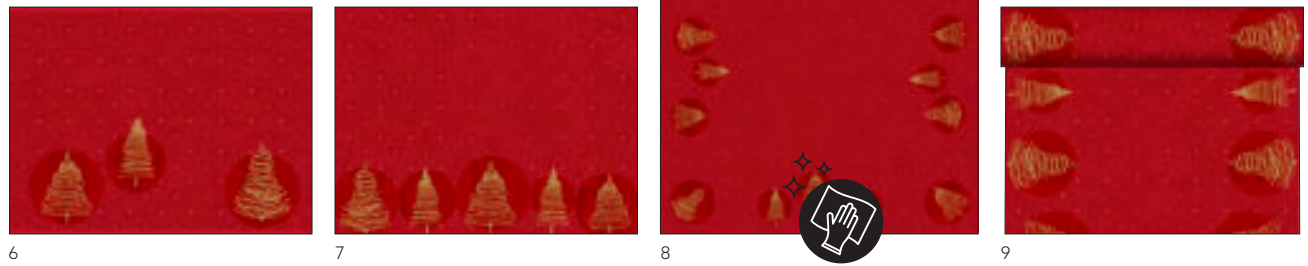

> MOTIVE

ELEGANT TREES

FARBlich KOMBINIERBAR MIT

ROT

BORDEAUX

GOLD

NR.	ART.-NR.	BESCHREIBUNG	PACK			
1	194262	Zelltuch-Serviette, 3-lagig, 24 x 24 cm	20 x 50	•		
	201111	Zelltuch-Serviette, 3-lagig, 24 x 24 cm	8 x 250	•		
2	194242	Zelltuch-Serviette, 3-lagig, 33 x 33 cm	4 x 250	•		
	194254	Zelltuch-Serviette, 3-lagig, 33 x 33 cm	10 x 50	•		
3	194243	Zelltuch-Serviette, 3-lagig, 40 x 40 cm	4 x 250	•		
4	194268	Klassik-Serviette, 40 x 40 cm	6 x 50	•		
5	194231	Dunisoft® Serviette, 40 x 40 cm	6 x 60	•		