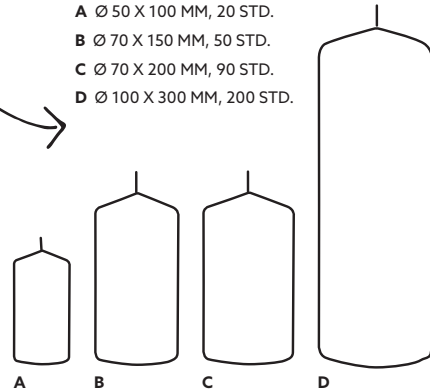

STUMPENKERZE, Ø 100 X 300 MM, 200 STD.

1

- Lange Brenndauer
- Hervorragende Brenneigenschaften

NR.	ARTIKEL-NR.	BESCHREIBUNG	PACK	
1	196782	Weiß	4 x 1	•

*Bis zu 200 Stunden
Gemütlichkeit*

- A Ø 50 X 100 MM, 20 STD.
- B Ø 70 X 150 MM, 50 STD.
- C Ø 70 X 200 MM, 90 STD.
- D Ø 100 X 300 MM, 200 STD.