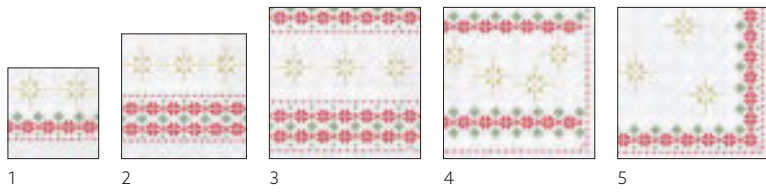

TRADITION

FARBlich KOMBINIERBAR MIT

CREAM BORDEAUX JÄGERGRÜN

NR.	ART.-NR.	BESCHREIBUNG	PACK			
1	200801	Zelltuch-Serviette, 3-lagig, 24 x 24 cm	20 x 50	•	•	•
2	200802	Zelltuch-Serviette, 3-lagig, 33 x 33 cm	10 x 50	•	•	•
	200803	Zelltuch-Serviette, 3-lagig, 33 x 33 cm	4 x 250	•	•	•
3	200805	Zelltuch-Serviette, 3-lagig, 40 x 40 cm	4 x 250	•	•	•
4	200807	Klassik-Serviette, 40 x 40 cm	6 x 50	•	•	•
5	200809	Dunisoft® Serviette, 40 x 40 cm	6 x 60	•	•	•

NR.	ART.-NR.	BESCHREIBUNG	PACK			
6	200804	Dunichel® Tischset, 30 x 40 cm	5 x 100	•	•	•
7	200806	Papier Tischset, 30 x 40 cm	4 x 250	•	•	•
8	200808	Dunichel® Mitteldecke, 84 x 84 cm	5 x 20	•	•	•
	200810	Dunichel® Mitteldecke, 84 x 84 cm	1 x 100	•	•	•
9	200811	Dunichel® Tête-à-Tête-Tischläufer, 0,4 x 24 m	4 x 1	•	•	•

> MOTIVE