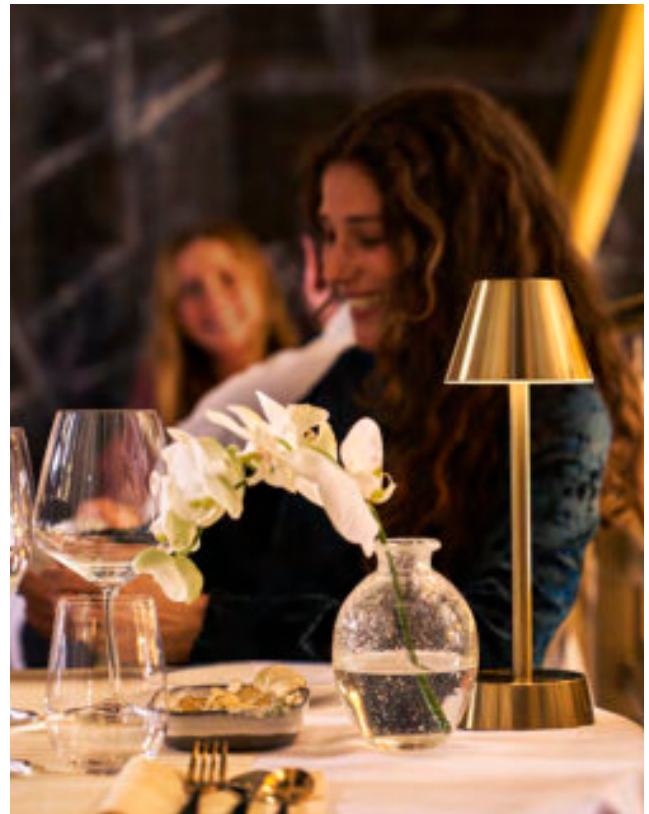

> LED, KERZEN
& ACCESSOIRES

LED-LADESTATION FÜR ZELDA UND NOUR

- Laden Sie bis zu 48 LEDs mit unserer LED-Ladestation auf
- Einfaches Tragen von bis zu 48 LEDs auf einmal
- Kosten- und zeitsparend – Energieverbrauch beim Laden von 4 Sätzen beträgt nur 0,04 kW/h