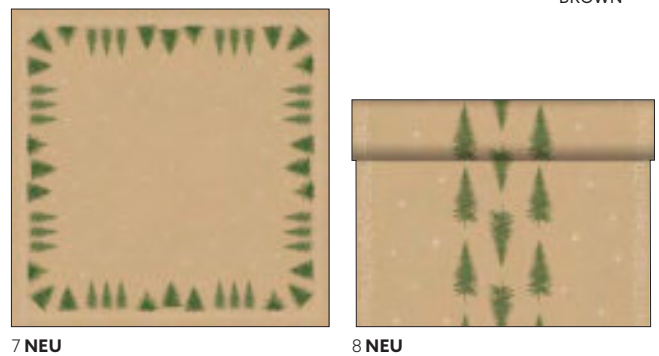

HUMBLE TREES

Neu

FARBlich KOMBINIERBAR MIT

NR.	ART.-NR.	BESCHREIBUNG	PACK			
1	208493	Zelltuch-Serviette, 3-lagig, 24 x 24 cm	8 x 250	•	•	•
	208483	Zelltuch-Serviette, 3-lagig, 24 x 24 cm	20 x 50	•	•	•
2	208485	Zelltuch-Serviette, 3-lagig, 33 x 33 cm	4 x 250	•	•	•
	208484	Zelltuch-Serviette, 3-lagig, 33 x 33 cm	10 x 50	•	•	•
3	208486	Bio Dunisoft® Serviette, 40 x 40 cm	6 x 60	•	•	•