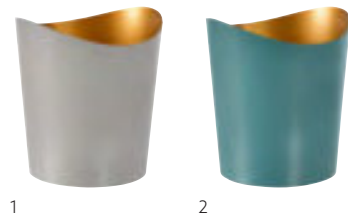

KERZENHALTER RIPPLE, Ø 70 X 80 MM