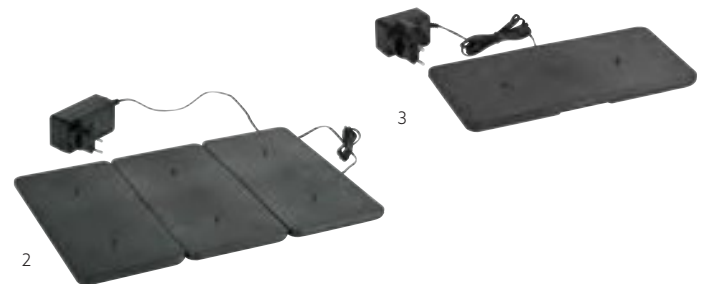

LED-LADESTATION FÜR ZELDA UND NOUR

- Laden Sie bis zu 48 LEDs mit unserer LED-Ladestation auf
- Einfaches Tragen von bis zu 48 LEDs auf einmal
- Kosten- und zeitsparend – Energieverbrauch beim Laden von 4 Sätzen beträgt nur 0,04 kW/h

NR.	ARTIKEL-NR.	BESCHREIBUNG	PACK	
1	206430	LED-Ladestation, für 24 Lampen, 450 x 600 x 900 mm	1 x 1	
2	206609	LED-Ladestation, für 6 Lampen, 260 x 390 mm	2 x 1	
3	206429	LED-Ladestation, für 2 Lampen, 130 x 260 mm	3 x 1	

1

2

3