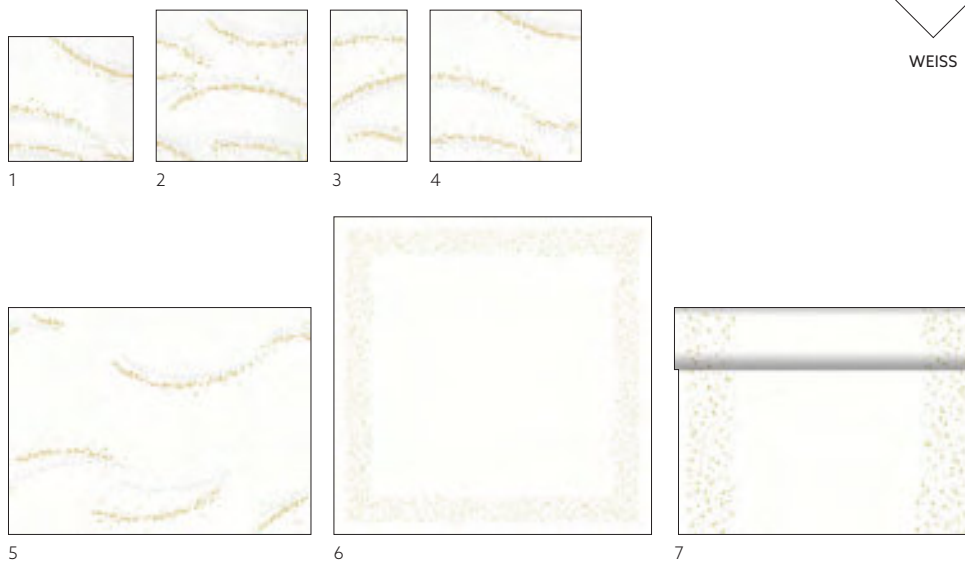

GOLDEN STARDUST WHITE

NR.	ART.-NR.	BESCHREIBUNG	PACK			
1	200794	Zelltuch-Serviette, 3-lagig, 33 x 33 cm	10 x 50			
2	200793	Zelltuch-Serviette, 3-lagig, 40 x 40 cm	4 x 250			
3	200795	Dunisoft® Serviette, 1/8-Buchfalz, 40 x 40 cm	12 x 60			
4	200792	Dunisoft® Serviette, 40 x 40 cm	6 x 60			

NR.	ART.-NR.	BESCHREIBUNG	PACK			
5	200853	Dunichel® Tischset, 30 x 40 cm	5 x 100			
6	200790	Dunichel® Mitteldecke, 84 x 84 cm	5 x 20			
7	200791	Dunichel® Tête-à-Tête-Tischläufer, 0,4 x 24 m	4 x 1