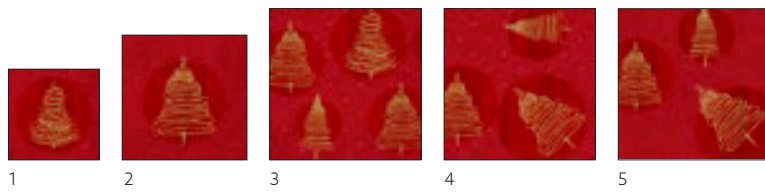

ELEGANT TREES